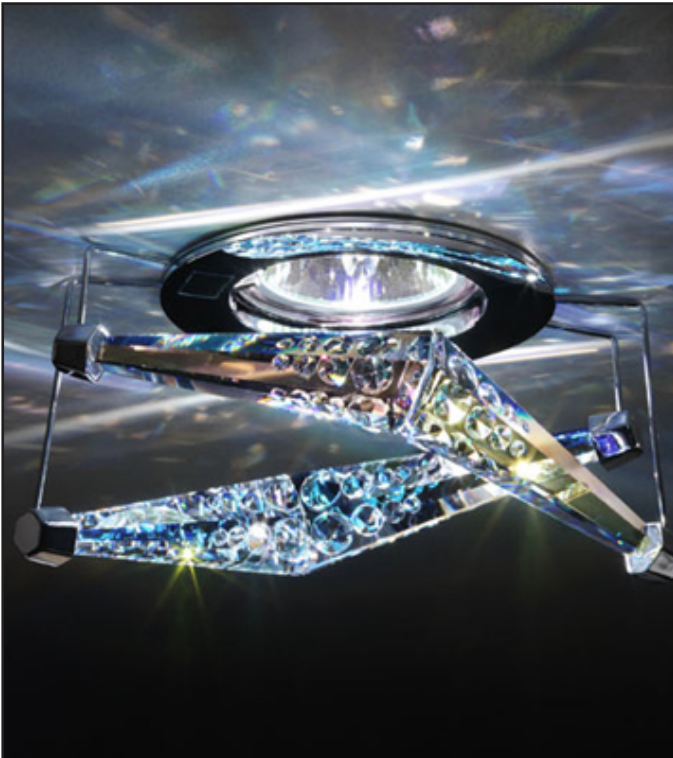

MELODY CRYSTAL AB/CRYSTAL, DECKEN-EINBAULEUCHTE MELODY CRYSTAL AB/CRYSTAL, CEILING RECESSED LUMINAIRE

Crystal 4 Reflex Leuchten verbinden funktionales Licht mit farblich abgestimmten Lichteffekten an der Decke. Die beiden asymmetrisch angeordneten Kristallelemente mit ihren zusätzlich applizierten Chatons wirken zudem außergewöhnlich dekorativ. Crystal 4 Reflex Leuchten eignen sich hervorragend für Räume und Korridore in Hotels ebenso wie in Wohnhäusern.

Empfohlenes Leuchtmittel: Swarovski empfiehlt Osram Decostar 51 IRC, Stiftsockel GU5.3
Ø 51 mm
Einbautiefe: 100 mm
Deckenstärke: 1 - 15 mm
Deckenausschnitt: Ø 65 mm
Artikelgewicht: 240 g

Crystal 4 Reflex luminaires combine functional lighting with colourful atmospheric ceiling effects. The two asymmetrical crystal features, with their extra chaton-cut crystals, are uniquely decorative. Crystal 4 Reflex luminaires provide highly attractive illumination in hotel rooms and corridors as well as homes.

Recommended lamp: Swarovski recommends Osram Decostar 51 IRC, pin base GU5.3
Ø 51 mm
Depth of insertion: 100 mm
Ceiling thickness: 1 - 15 mm
Ceiling opening: Ø 65 mm
Product weight: 240 g

A 8992 NR 500 301 vergoldet
A 8992 NR 500 311 chrom
A 8992 NR 500 321 chrom matt