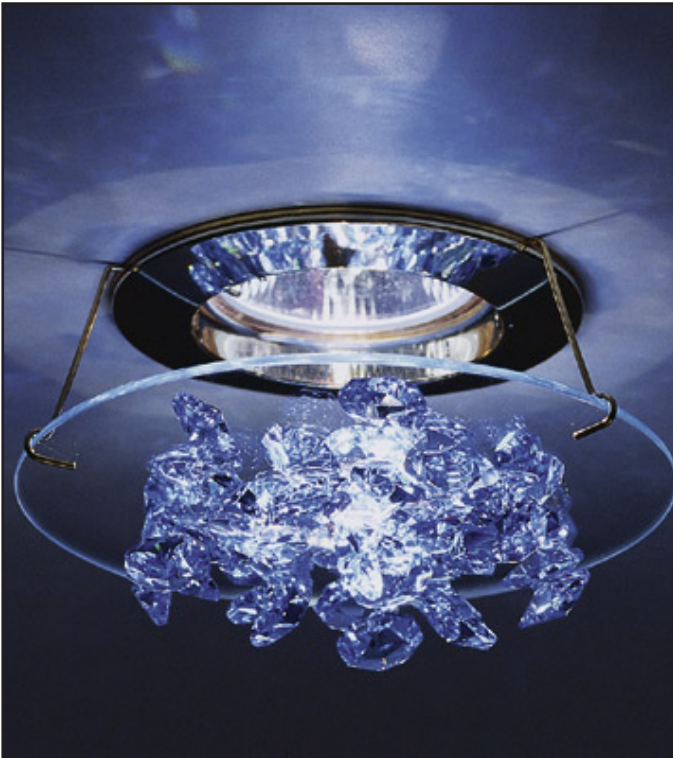

ICE BREEZE MEDIUM SAPPHIRE, DECKEN-EINBAULEUCHE ICE BREEZE MEDIUM SAPPHIRE, CEILING RECESSED LUMINAIRE

Diese dekorativen Leuchten werfen asymmetrische, effektvolle und moderne Reflexionen an die Decke und schaffen eine angenehme, harmonische Lichtstimmung: Die Ice Leuchten mit ihren von Hand applizierten Kristallen eignen sich besonders für Hotelsuiten, Lobbys und Ruhebereiche wie auch für private Schlaf- und Wohnzimmer.

Empfohlenes Leuchtmittel: Swarovski empfiehlt Osram Decostar 51 IRC, Stiftsockel GU5.3
 Ø 51 mm
 Einbautiefe: 100 mm
 Deckenstärke: 1 - 15 mm
 Deckenausschnitt: Ø 65 mm
 Artikelgewicht: 240 g

These decorative luminaires cast sensational and very stylish asymmetrical reflections onto ceilings, creating a comfortable, harmonious mood. Ice luminaires, with their hand-set crystals, are particularly attractive in hotel suites, lobbies and relaxation areas, as well as in home bedrooms and living rooms.

Recommended lamp: Swarovski recommends Osram Decostar 51 IRC, pin base GU5.3
 Ø 51 mm
 Depth of insertion: 100 mm
 Ceiling thickness: 1 - 15 mm
 Ceiling opening: Ø 65 mm
 Product weight: 240 g

				CE	PG
	EXCL.	⚡	GU5.3	max. 35W	12V
☀️	III	F	🏠	0.5m	WEEE
A 8992 NR 030 016	vergoldet				
A 8992 NR 020 016	chrom				
A 8992 NR 040 016	chrom matt				