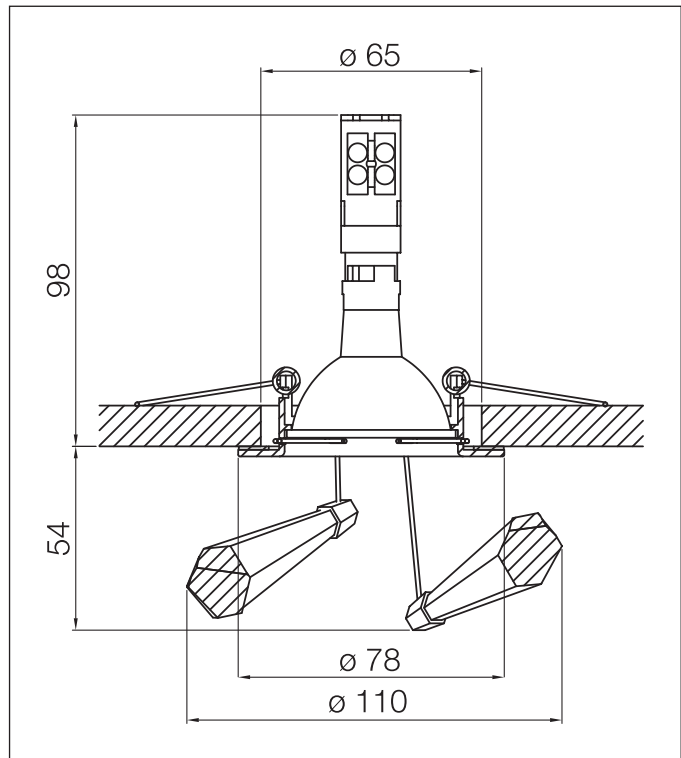

BREATH CRYSTAL/SAPPHIRE, DECKEN-EINBAULEUCHE BREATH CRYSTAL/SAPPHIRE, CEILING RECESSED LUMINAIRE

Crystal 4 Reflex Leuchten verbinden funktionales Licht mit farblich abgestimmten Lichteffekten an der Decke. Die beiden asymmetrisch angeordneten Kristallelemente mit ihren zusätzlich applizierten Chatons wirken zudem außergewöhnlich dekorativ. Crystal 4 Reflex Leuchten eignen sich hervorragend für Räume und Korridore in Hotels ebenso wie in Wohnhäusern.

Empfohlenes Leuchtmittel: Swarovski empfiehlt Osram Decostar 51 IRC, Stiftsockel GU5.3
Ø 51 mm
Einbautiefe: 100 mm
Deckenstärke: 1 - 15 mm
Deckenausschnitt: Ø 65 mm
Artikelgewicht: 240 g

Crystal 4 Reflex luminaires combine functional lighting with colourful atmospheric ceiling effects. The two asymmetrical crystal features, with their extra chaton-cut crystals, are uniquely decorative. Crystal 4 Reflex luminaires provide highly attractive illumination in hotel rooms and corridors as well as homes.

Recommended lamp: Swarovski recommends Osram Decostar 51 IRC, pin base GU5.3
Ø 51 mm
Depth of insertion: 100 mm
Ceiling thickness: 1 - 15 mm
Ceiling opening: Ø 65 mm
Product weight: 240 g

		CE			
	EXCL.	GU5.3	max. 35W	12V	
					WEEE
A 8992 NR 500 001	vergoldet				
A 8992 NR 500 011	chrom				
A 8992 NR 500 021	chrom matt				

		CE			
	EXCL.	GU5.3	max. 35W	12V	
					WEEE
A 8992 NR 500 001	gold-plated				
A 8992 NR 500 011	chrome				
A 8992 NR 500 021	chrome matte				

Notizen/Notes: