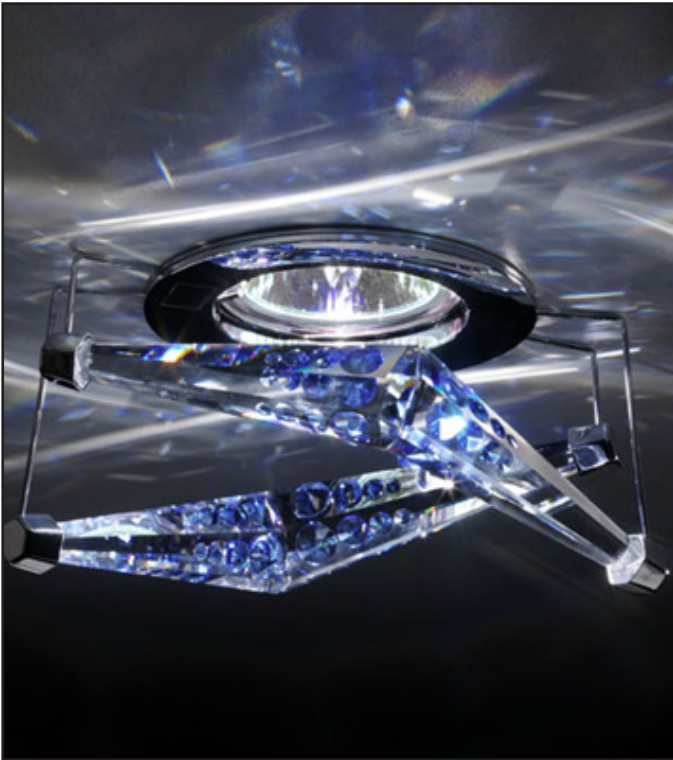

## BREATH CRYSTAL/SAPPHIRE, DECKEN-EINBAULEUCHE BREATH CRYSTAL/SAPPHIRE, CEILING RECESSED LUMINAIRE

Crystal 4 Reflex Leuchten verbinden funktionales Licht mit farblich abgestimmten Lichteffekten an der Decke. Die beiden asymmetrisch angeordneten Kristallelemente mit ihren zusätzlich applizierten Chatons wirken zudem außergewöhnlich dekorativ. Crystal 4 Reflex Leuchten eignen sich hervorragend für Räume und Korridore in Hotels ebenso wie in Wohnhäusern.

Empfohlenes Leuchtmittel: Swarovski empfiehlt Osram Decostar 51 IRC, Stiftsockel GU5.3  
 Ø 51 mm  
 Einbautiefe: 100 mm  
 Deckenstärke: 1 - 15 mm  
 Deckenausschnitt: Ø 65 mm  
 Artikelgewicht: 240 g

Recommended lamp: Swarovski recommends Osram Decostar 51 IRC, pin base GU5.3  
 Ø 51 mm  
 Depth of insertion: 100 mm  
 Ceiling thickness: 1 - 15 mm  
 Ceiling opening: Ø 65 mm  
 Product weight: 240 g