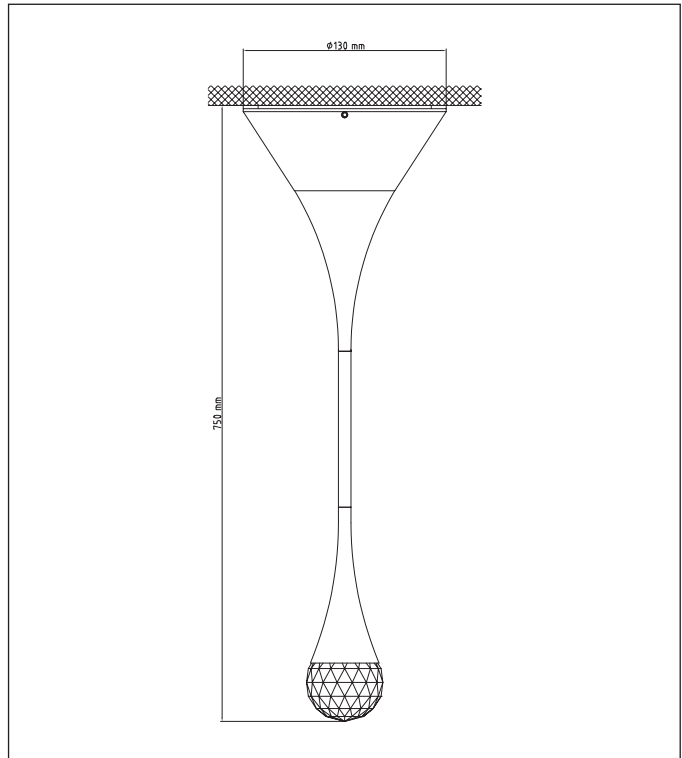

BLOOM 750 MM, DECKEN-AUFBAULEUCHE MIT ROHRPENDEL
BLOOM 750 MM, SURFACE-MOUNTED LUMINAIRE WITH TUBULAR PENDANT

Am besten wirkt die Pendelleuchte Crystal Bloom, wenn sie individuell auf den Raum abgestimmt und in Gruppen arrangiert wird. Zwei Lichtfarben, zwei Pendellängen und die Wahl zwischen Rohr- und Seilpendel eröffnen zahlreiche Möglichkeiten. Das eingebaute LED-Leuchtmittel garantiert neben niederem Stromverbrauch und sicherem Betrieb auch eine extrem lange Lebensdauer.

Leuchtmittel: LED
 Artikelgewicht: 1.100 g

The Crystal Bloom pendant lamp is most effective when it specially configured for a particular room and arranged in groups. Two light colours, two pendant lengths and a choice of either tubular or cord pendant open up a whole range of possibilities. The built-in LEDs are marked not only by low power consumption and safe operation, but also by an extremely long life.

Lamp: LED
 Product weight: 1,100 g

- A 9943 NR 000 083 tageslichtweiß (ca. 6.700K), chrom
- A 9943 NR 000 084 neutralweiß (ca. 3.400K), chrom

- A 9943 NR 000 083 daylight white (approx. 6,700K) chrome
- A 9943 NR 000 084 neutral white (approx. 3,400K) chrome