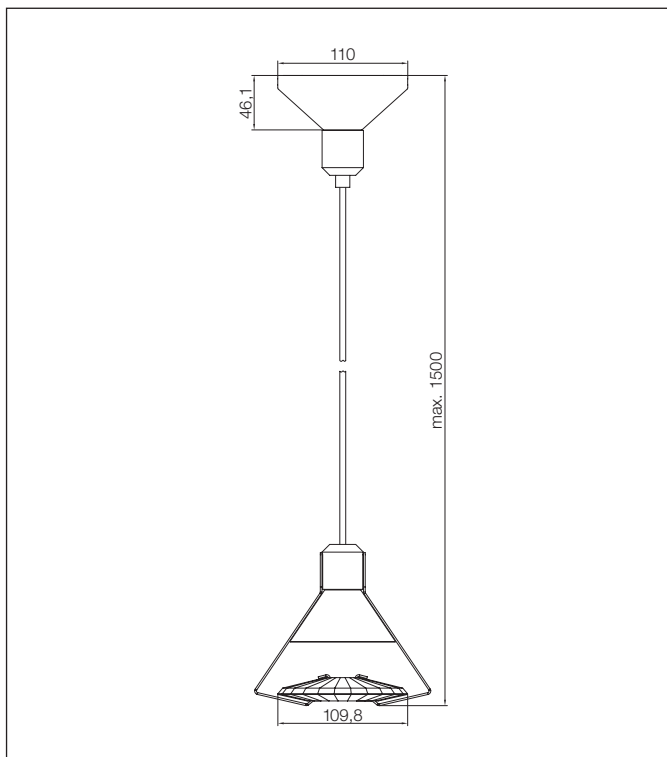

ATLAS SELECT MOON, PENDEL-AUFBAULEUCHTE ATLAS SELECT MOON, CEILING SURFACE PENDANT LUMINAIRE

Atlas select Pendelleuchten schaffen angenehmes, warmes Licht und eignen sich hervorragend für die Beleuchtung von Bars oder von Tischen in Restaurants oder privaten Esszimmern. Der facettierte Ring aus Vollschliffkristall macht Atlas select Leuchten zudem zu einem dekorativen Element.

Empfohlenes Leuchtmittel: Swarovski empfiehlt Osram Halopar 16 oder Philips Twistline Pro Dichro, Stiftsockel GZ10

Artikelgewicht: 810 g

Atlas select pendant luminaires create a pleasant, warm light and will provide outstanding illumination for bars or tables in restaurants or in home dining rooms. The faceted ring of highly polished crystal makes the Atlas select luminaire a decorative feature in its own right.

Recommended lamp: Swarovski recommends Osram Halopar 16 or Philips Twistline Pro Dichro, pin base GZ10

Product weight: 810 g

A 9950 NR 600 042 chrom

A 9950 NR 600 042 chrome

Notizen/Notes: