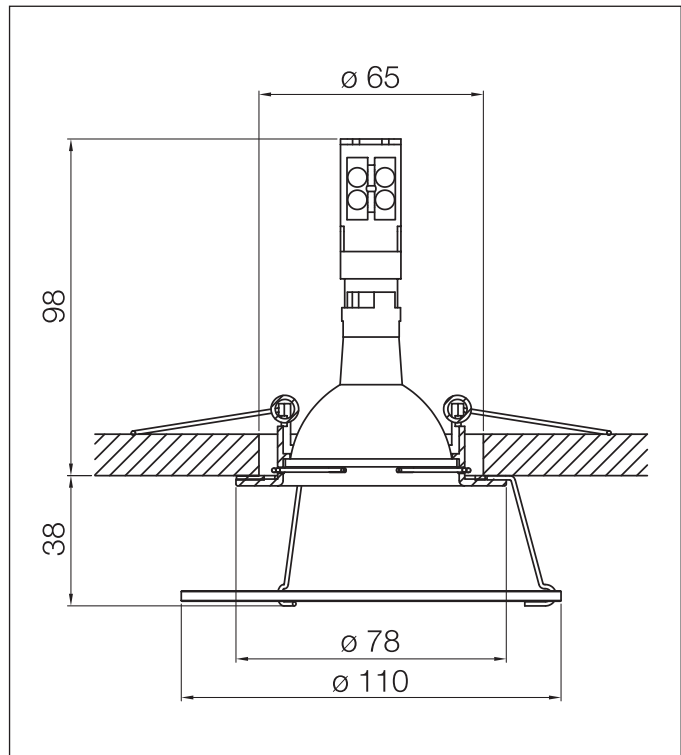

ALBA DECKEN-EINBAULEUCHE ALBA CEILING RECESSED LUMINAIRE

Alle fünf Deco Leuchten zeichnen sich durch angenehmes, freundliches Licht aus und sind ideal für die Beleuchtung unterschiedlichster Räume – im Hotel ebenso wie privat. Jedes Modell wirft außergewöhnliche, teilweise farbige Lichtreflexionen an die Decke; die Kristalle in ihren vielfältigen Farben und Formen sind sorgfältig von Hand appliziert.

Empfohlenes Leuchtmittel: Swarovski empfiehlt Osram Decostar 51 IRC, Stiftsockel GU5.3
Ø 51 mm
Einbautiefe: 100 mm
Deckenstärke: 1 - 15 mm
Deckenausschnitt: Ø 65 mm
Artikelgewicht: 220 g

All five Deco luminaires are marked by pleasant, cheerful lighting effects and are ideal for illuminating a very wide range of environments – in hotels as well as homes. Each model casts unique reflections with touches of colour onto the ceiling; the crystals are meticulously set by hand in many different shapes and hues.

Recommended lamp: Swarovski recommends Osram Decostar 51 IRC, pin base GU5.3
Ø 51 mm
Depth of insertion: 100 mm
Ceiling thickness: 1 - 15 mm
Ceiling opening: Ø 65 mm
Product weight: 220 g

				CE	PG
	EXCL.	☞	GU5.3	max. 35W	12V
A 8992 NR 030 001	vergoldet				
A 8992 NR 020 001	chrom				
A 8992 NR 040 001	chrom matt				

				CE	PG
	EXCL.	☞	GU5.3	max. 35W	12V
A 8992 NR 030 001	gold-plated				
A 8992 NR 020 001	chrome				
A 8992 NR 040 001	chrome matte				

Notizen/Notes: